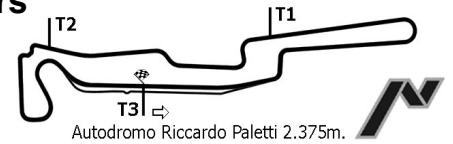

**STM Swiss Pirelli Touring Cars Masters
Feld 1**

GRIGLIA DI PARTENZA GARA DEL 13/05
ORE 11:45 15 GIRI

8°
117 JANSSEN N.
RENAULT CLIO 1'20.827

6°
159 BONHOTE P.
MITSUBISHI E 1'18.853

4°
123 MORROS S.
PORSCHE GT3 1'13.968

2°
158 SORDI F.M.
A.R. 155 GTA 1'12.080

7°
114 BOTTA F.
RENAULT MEGA 1'20.135

5°
122 MENOTTI P.
PORSCHE GT3 1'14.080

3°
143 NADLINGER H.
PORSCHE 911 1'12.240

1°
121 CALDERARI M.
PORSCHE GT3 1'11.199

FILA
4